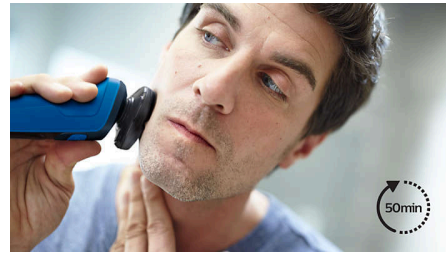

50 minutos de afeitado sin cable

Aféitate sin cables durante un máximo de 50 minutos después de una carga completa de la batería.