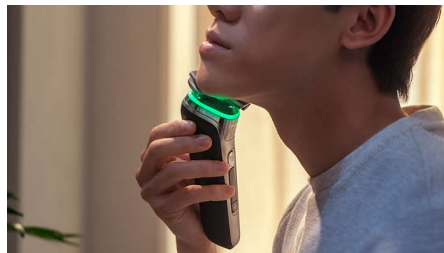

Sensor protector de presión

El uso de la presión correcta es clave para el apurado y la protección de la piel. Los sensores avanzados de la afeitadora detectan la presión que se aplica y el innovador piloto muestra cuándo es excesiva o insuficiente. Todo para ofrecerte el afeitado personalizado que necesitas.

Cabezales flexibles de 360 grados

Esta afeitadora eléctrica de Philips, diseñada para seguir los contornos de la cara y el cuello, dispone de cabezales totalmente flexibles que giran 360° para lograr un afeitado cómodo y apurado.

Revestimiento SkinGlide de protección

Un revestimiento protector entre los cabezales de la afeitadora y la piel, compuesto por hasta 250 esferas de microtecnología por centímetro cuadrado, mejora el deslizamiento hasta en un 30 %*** para minimizar la irritación.

Sensor Power Adapt

La afeitadora eléctrica tiene un sensor de vello facial inteligente que detecta la densidad del pelo 500 veces por segundo. El sensor de adaptación de corriente adapta automáticamente la potencia de corte para lograr un afeitado suave y sin esfuerzo.