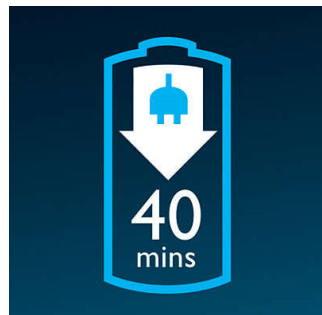

Uso con y sin cable

Uso con y sin cable

Base para carga

Base para carga