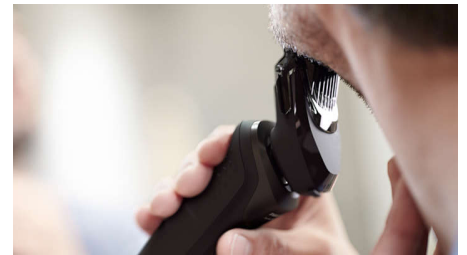

Cabezales de precisión con guía para el pelo

Esta afeitadora de precisión con una nueva forma se ha mejorado con canales de guía para el pelo que ofrecen un corte óptimo y comodidad para la piel.

Se abre con un toque

Limpia la afeitadora eléctrica con tan solo pulsar un botón. Solo tienes que abrir el cabezal de la afeitadora y enjuagar con agua.

Afeitado en seco o en húmedo

Una afeitadora en seco y en húmedo que se adapta a tus preferencias. Elige un afeitado cómodo en seco o combina tu espuma o gel favoritos para disfrutar de un refrescante afeitado en húmedo.

Recortador desplegable

Perfecciona y define el bigote y las patillas con el cortapatillas desplegable y completa tu look con facilidad.

Accesorio perfilador para la barba

Con 5 posiciones de longitud entre las que elegir, el accesorio perfilador de barba permite crear cualquier estilo, desde una barba de 2 días perfecta hasta una barba corta y bien recortada. También es útil para recortar antes del afeitado.