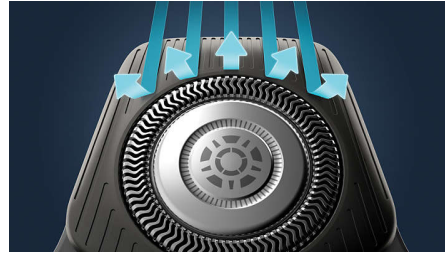

Cabezales de precisión con guía para el pelo

Esta afeitadora de precisión con una nueva forma se ha mejorado con canales de guía para el pelo que ofrecen un corte óptimo y comodidad para la piel.