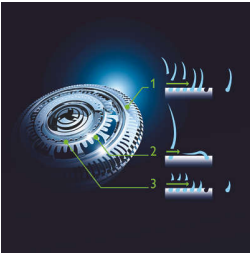

Afeitada con excelente control y precisión

- Empuñadura ergonómica de fácil agarre para un control absoluto
- Recortador de precisión que protege la piel

Destacados

Afeitadora GyroFlex 3D

Los cabezales flexibles GyroFlex 3D de la afeitadora se ajustan a los contornos de tu rostro fácilmente y minimizan la presión y la irritación de la piel.

Cabezales UltraTrack

Disfruta de una afeitada al ras con menos irritación. El cabezal de la afeitadora incluye 3 ranuras: para el vello común, canales para los vellos largos o planos, y orificios para barbas cortas.

Tecnología Super Lift & Cut

El sistema de doble cuchilla de la afeitadora eléctrica Philips levanta el vello y lo corta al ras para que disfrutes del mejor afeitado.

Aquatec

El sellado Aquatec en seco y húmedo de la afeitadora eléctrica te permite elegir tu método de afeitado favorito. Puedes afeitarte en seco de forma cómoda u optar por una refrescante afeitada húmeda con gel o espuma para tener una piel más suave.