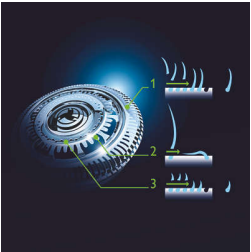

Sigue los contornos de tu rostro

- El sistema GyroFlex 3D de Philips se ajusta perfectamente a todas las curvas

Para una afeitada realmente suave

- Los cabezales UltraTrack atrapan todos los vellos en pocas pasadas
- Afeitadoras con tecnología Super Lift&Cut

Afeitada con excelente control y precisión

- Empuñadura ergonómica de fácil agarre para un control absoluto
- Recortador de precisión que protege la piel

Destacados

Afeitadora GyroFlex 3D

Los cabezales flexibles GyroFlex 3D de la afeitadora se ajustan a los contornos de tu rostro fácilmente y minimizan la presión y la irritación de la piel.

Cabezales UltraTrack

Disfruta de una afeitada al ras con menos irritación. El cabezal de la afeitadora incluye 3 ranuras: para el vello común, canales para los vellos largos o planos, y orificios para barbas cortas.

Tecnología Super Lift & Cut

El sistema de doble cuchilla de la afeitadora eléctrica Philips levanta el vello y lo corta al ras para que disfrutes del mejor afeitado.

Aquatec

El sellado Aquatec en seco y húmedo de la afeitadora eléctrica te permite elegir tu método de afeitado favorito. Puedes afeitarte en seco de forma cómoda u optar por una refrescante afeitada húmeda con gel o espuma para tener una piel más suave.