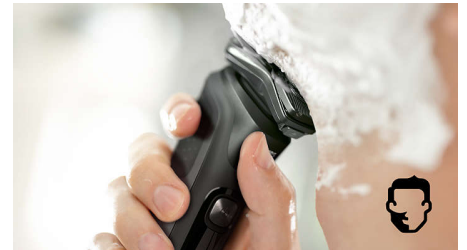

Märkä- tai kuiva-ajo

Valitse oman mieltymyksen mukaan kätevä kuiva-ajo tai virkistävä märkäajo partavaahdon tai parranajogeelin kanssa.