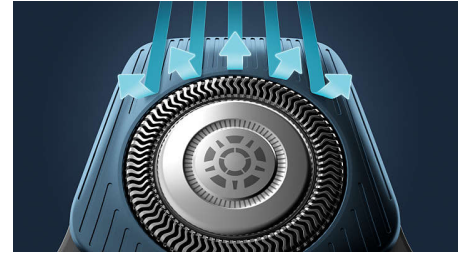

PowerAdapt-tunnistin

Sähkökäyttöisen parranajokoneen älykäs tunnistin tarkistaa parran tiheyden 125 kertaa sekunnissa. Tekniikka säätää leikkaustehon automaattisesti, ja parranajo on vaivatonta ja hellävaraista.

Joustavat 360-D-ajopäät

Kasvojen muotoja myötäilevän sähkökäyttöisen Philips-parranajokoneen 360 astetta kiertyvät ajopäät takaavat tarkan ja mukavan ajotuloksen.

Karvoja ohjaavat tarkkuusterät

Tämän uuden tarkkuusparranajokoneen ohjauskanavat optimoivat leikkuutuloksen ja miellyttävän tunteen.