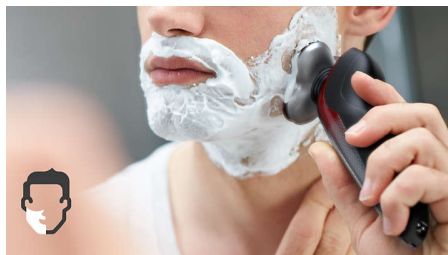

Personalizētie komforta iestatījumi

Izvēlieties no 3 režīmiem, lai pielāgotu skūšanos: jutīgas ādas režīms (Sensitive) – saudzīgam, taču rūpīgam skuvumam. standarta režīms (Normal) – rūpīgai skūšanai ikdienā. ātrais režīms (Fast) – ātrai skūšanai, kas ietaupa laiku.

Aquatec Wet & Dry

Izvēlieties savu iecienītāko skūšanos. Ar Aquatec Wet & Dry blīvējumu varat izvēlēties ātru, taču komfortablu sauso skūšanos. Vai arī mitro skūšanos ar želeju vai putām - pat dušā.

60 min ilga bezvadu skūšana