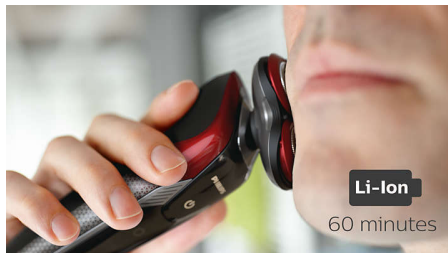

60 min ilga bezvadu skūšana

Pēc vienu stundu ilgas uzlādes jūsu rīcībā būs 60 minūšu darbības laiks – aptuveni 20 skūšanās reizes. Šis skuveklis darbojas tikai bezvadu režīmā.