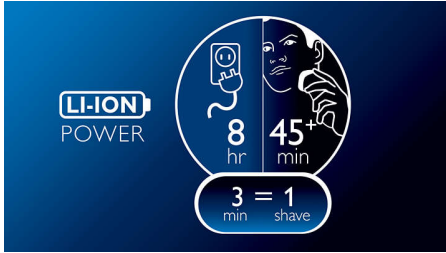

A Philips PowerTouch felpörgeti reggeleit. Csupán csatlakoztatnia kell és így soha nem fog kifogyni az energiából. A Lift and Cut pengék alaposabb borotválkozást tesznek lehetővé. A PowerTouch segítségével mindig gyorsan végezhet a reggeli borotválkozással.

Kényelmes, alapos végeredmény

- A ComfortCut pengék könnyen siklanak a bőrön, így gyors, alapos a borotválkozás
- A dinamikus kontúrkövetés illeszkedik az arc és a nyak körvonalához

A reggeli rutin gyorsabb már nem is lehetne

- 45+ perc borotválkozási idő, 8 óra töltési idő
- Csapvízzel tisztítható

Fénypontok

45+ perc borotválkozási idő

Az energiahatékony, nagy teljesítményű lítium-ion akkumulátor egy feltöltéssel hosszabb borotválkozási időt tesz lehetővé. 45+ perc borotválkozási idő - mintegy 15 borotválkozás - 8 óra töltési idő után. Csatlakoztassa 3 percre, és elég ereje lesz egy borotválkozáshoz.

ComfortCut pengék

A ComfortCut pengék lekerekített szélei könnyen siklanak a bőrön, így alapos, mégis kényelmes a borotválkozás.

Dinamikus kontúrkövetés

Automatikusan illeszkedik az arc és a nyak körvonalához az egyenletes borotválkozásért.