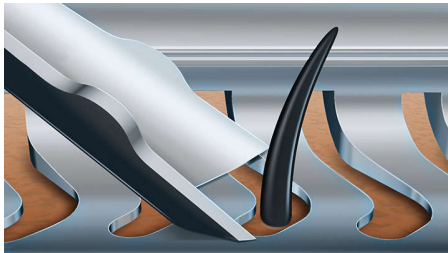

かつてない密着感、深剃り、肌へのやさしさを、この1台に。

ワンストロークあたり最大 20% 多くのヒゲをカット*

輪郭検知テクノロジーで肌に密着。ワンストロークあたり最大20%多くのヒゲをカットするので、肌にやさしい深剃りを実現。密着で、深剃りの次元を変えるプレミアムモデル。

使い方も簡単

- わかりやすいアイコンで簡単操作を実現
- 1時間充電で約50分間のコードレスシェービング
- 本体2年間保証

快適なシェービングを実現

- ヒゲを根元から引き上げてカットし、快適な深剃りを実現
- 3段階の設定からお好みのスピードに調整可能
- 快適なドライシェービングと爽快なウェットシェービングに対応

深剃りを極めたシェーバー

- ヒゲを根元から引き上げて深剃りを実現
- 8方向に可動するヘッドでかつてない密着感

シェーバーを最適な状態にキープ

- スマートクリーンが常に清潔な状態をキープ
- 着脱式ヒゲスタイラー（5段階の長さに調節可能）
- しっかり洗顔できる着脱式ブラシ

特長

ダブルVトラック刃

脅威の深剃りを実現。ダブルVトラック刃は、ヒゲの一本一本を最適なカット位置にやさしくガイドします。平らに寝た、長さの異なるヒゲも逃しません。より少ないストロークで最大で深剃り30%アップを実現し、なめらかな肌に仕上げます。

8方向に可動する輪郭検知ヘッド

8方向に可動する輪郭検知ヘッドで顔や首のどんな凹凸にも超密着。ワンストロークあたり最大20%多くのヒゲをカットし、最高になめらかな深剃りを実現します。

スーパーリフト&カット

ダブルカッターによるスーパーリフト&カット機能を搭載。1枚目の刃でヒゲを根元から引き上げ、2枚目の刃で快適に深剃りすることで、なめらかな剃り心地を実現します。

パーソナルコンフォート設定

お好みに合わせて3段階のスピードに調整できます。センシティブ：肌の敏感な箇所を剃るのに最適なやさしい剃り心地 ノーマル：通常のシェービング最適 ハイスピード：ヒゲが密集している箇所や、素早いシェービングで時間を節約したい場合に最適