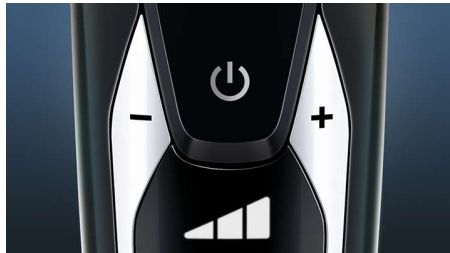

パーソナルコンフォート設定

お好みに合わせて3段階のスピードに調整できます。センシティブ：肌の敏感な箇所を剃るのに最適なやさしい剃り心地 ノーマル：通常のシェービング最適 ハイスピード：ヒゲが密集している箇所や、素早いシェービングで時間を節約したい場合に最適