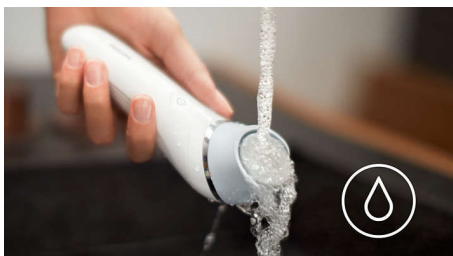

Mitrs un sauss

Piemērots sausai un mitrai lietošanai.