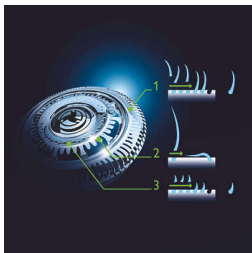

かつてないスムーズなシェービング体験

- ウルトラトラックヘッドが、あらゆるヒゲも簡単に捕える
- スーパーリフト&カット機能搭載 センソタッチ シェーバー

肌に優しい電気シェーバー

- 防水仕様（IPX7 基準をクリア）により、ドライシェービングの快適さとウェットシェービングの爽快感を実現。
- スムーズで低摩擦、どこまでも肌にやさしい、なめらかヘッド

優れた操作性と精密さ

- 人間工学に基づいた、スリムで握りやすいグリップ
- 細部を美しく仕上げるトリマー
- 着脱式ヒゲスタイラー（5 段階の長さに調節可能）

毎日快適な深剃り

- ジェットクリーンプラス システムはシェーバーを充電しながら洗浄して刃を最高の状態に維持

特長

ジェットクリーンプラス システム

ジェットクリーン システム プラスは、毎使用後にシェーバーを充電しながら洗浄して刃を最高の状態に維持します。ジェットクリーン システム プラスのクリーニング設定には、通常時の「オート」、消費電力を 40% 抑える「エコ」、集中的にしっかり洗浄する「インテンシブ」の 3 種類があります。

独立可動 3D シェーバー

電気シェーバー搭載の独立可動 3D システムにより、剃りにくいアゴの起伏にも吸いつくように密着し、肌を圧迫して傷つけることもありません。

ウルトラトラックシェーバーヘッド

深剃りと肌へのやさしさを両立。外刃に役割の違う 3 つのトラックを搭載しました：外側のスロットで普通のヒゲを捕え、中央の隙間で捉えにくい長いヒゲを、そして内側のホールが短いヒゲも逃しません。

スーパーリフト&カット

スリムで握りやすいグリップ

人間工学に基づいた握りやすいグリップハンドル。無駄な力を加えることなく、よりコントロールしやすく。

細部用トリマー

独自のトリマーシステムを搭載。シェーピングユニットが取り外せるので、もみあげ等が見やすく、簡単に整えることができます。

ヒゲスタイラーアタッチメント

肌にやさしい着脱式ヒゲスタイラーで、より多くのスタイルが可能：0.5mm の無精ヒゲから 5mm の短いヒゲまで対応。丸みを帯びた刃の先端と調節可能コームが肌を刺激しません。