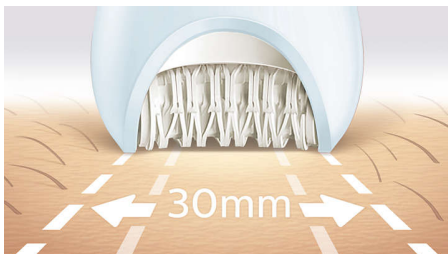

### Prinde cu fermitate chiar și firele de păr mici

Cel mai rapid epilator al nostru are discuri ceramice unice care se rotesc la o viteză mai mare decât oricând și prind ferm firele de păr fine și scurte. Dispune de un cap de epilare extralat care acoperă mai multă piele la fiecare trecere.

#### Rezultate excepționale

- Cap de epilare extralat
- Cap de epilare din material ceramic unic, pentru control mai bun

### Cea mai rapidă epilare

Capul nostru de epilare este unic, având o suprafață ceramică texturată care scoate ușor chiar și cele mai fine fire, chiar și fire de 4 ori mai scurte decât cele care pot fi îndepărtate cu ceară. Acum cu o viteză și mai mare de rotație a discului (2200 RPM) pentru cea mai rapidă îndepărtare a părului.

### Cap de epilare extralat

Capul de epilare extralat acoperă o zonă mai mare cu fiecare mișcare, pentru îndepărtarea mai rapidă a părului.