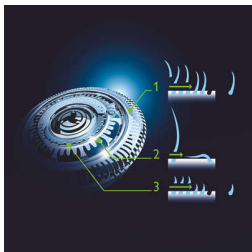

Sleduje jedinečné obrysy vašej tváre

- Systém Philips GyroFlex 3D sa hladko prispôsobí každej krivke

Senzačne hladké holenie

- Hlavy UltraTrack zachytia každý fúz už pri niekoľkých ťahoch

Elektrický holiaci strojček, ktorý sa postará o vašu pokožku

- Tesnenie Aquatec pre pohodlné suché aj osviežujúco mokré holenie
- Hladký systém SkinGlide s nízkym trením pre minimálne podráždenie

Holenie s dokonalou kontrolou a presnosťou

- Jednoduchá rukoväť s ergonomickým uchopením na presné ovládanie
- Presný zastrihávač jemný k pokožke

Hlavné prvky

Holiaci strojček GyroFlex 3D

Tento strojček má hlavy GyroFlex 3D sledujúce krivky tváre, ktoré sa plynulo prispôbia každej krivke vašej tváre, čím sa minimalizuje potreba príliš silného pritláčania a podráždenie pokožky.

Holiace hlavy UltraTrack

Doprajte si hladké oholenie s minimálnym podráždením pokožky. Holiaca hlava má 3 špecializované dráhy: štrbiny na normálne chlčky, kanáliky na dlhé alebo rovno ležiace chlčky a otvory na to najkratšie strnisko na tvári.