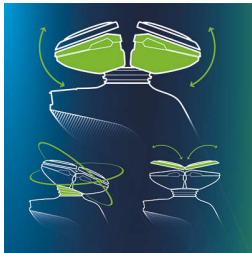

Hlavné prvky

Holiaci strojček GyroFlex 3D