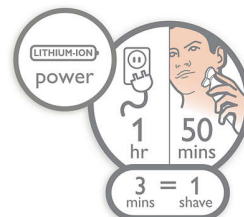

Aquatec – nedves és száraz borotválkozás

Az elektromos borotva Aquatec technológiája lehetőséget nyújt Önnek, hogy választhasson a nedves vagy száraz borotválkozási mód közül. Kényelmes száraz borotválkozás vagy frissítő nedves borotválkozás borotvazselével vagy -habbal? Bőre védelme mindig a legfontosabb.

Teljesen lemosható borotva

Egyszerűen pattintsa le a fejet, és alaposan öblítse el a csap alatt.

SkinGlide

Az elektromos borotva súrlódás nélküli SkinGlide technológiájával a borotva simán halad a bőrön, még alaposabb eredményt nyújtva.

Vezeték nélküli használat - 50 perc

Az energiahatékony, nagy teljesítményű lítium-ion akkumulátor egy feltöltéssel hosszabb borotválkozást tesz lehetővé. Egy óra töltés akár 50 perc borotválkozási időt nyújt. 3 perc feltöltés pedig elég töltöttséget biztosít egy borotválkozáshoz.

2 szintes akkumulátor-jelző

A többszintes LED-kijelző mutatja, ha az akkumulátor töltöttsége alacsony, valamint ha új fejre van szükség, illetve ha az utazózár be van kapcsolva. Az utazózár megakadályozza, hogy a termék véletlenül bekapcsolódjon. Az utazózár bekapcsolásához tartsa nyomva 3 másodpercig akármelyik gombot, így a készülék nem fog véletlenül bekapcsolni. A piros lakat szimbólum jelzi, hogy az utazózár be van kapcsolva.