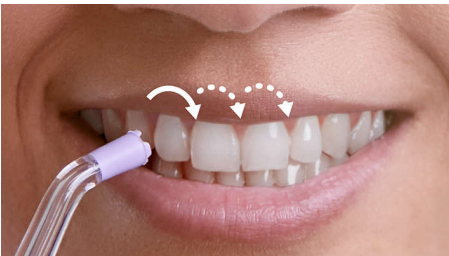

Tehnologija Pulse Wave

Nježni vodeni impulsi u načinu rada Deep Clean navode vas od zuba do zuba, za dubinsko čišćenje svaki put.