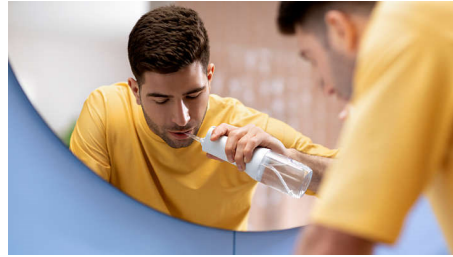

Potpuno čišćenje u 60 sekundi

Dosegnite teško dostupna područja mlaznicom koja se okreće za 360 stupnjeva tako da uređaj možete koristiti u bilo kojoj orijentaciji. Očistite temeljito 360° u samo 60 sekundi od početka do kraja.