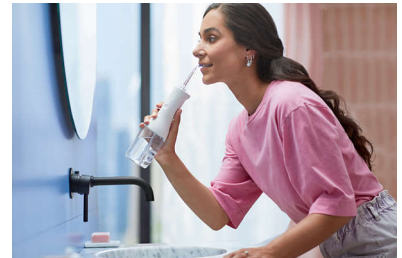

Jednostavna tehnika

Jednostavno usmjerite, pritisnite i očistite, za učinkovitije čišćenje između zuba. Vrh usmjerite između zuba i uzduž linije desni i pustite da obavi sav posao umjesto vas!