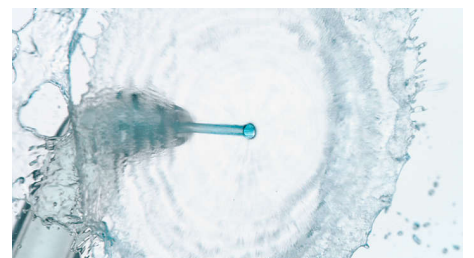

Temeljito čišćenje područja između zuba bez napora radi poboljšanja zdravlja desni. Jedinstveni Quad Stream vrh čisti veće površine uz manje napora kako bi čišćenje između zuba bilo učinkovitije svaki put.

Tehnologija Quad Stream

Jedinstveni Quad Stream vrh u obliku slova X razdvaja tok u 4 mlaza vode koji pokrivaju veće područje između zuba i uzduž linije desni. Osigurajte brže i dubinsko čišćenje bez gnjavaže s koncem za zube.

Jednostavna tehnika

Jednostavno usmjerite, pritisnite i očistite, za učinkovitije čišćenje između zuba. Vrh usmjerite između zuba i uzduž linije desni i pustite da obavi sav posao umjesto vas!

Standardni vrh za usmjereno čišćenje