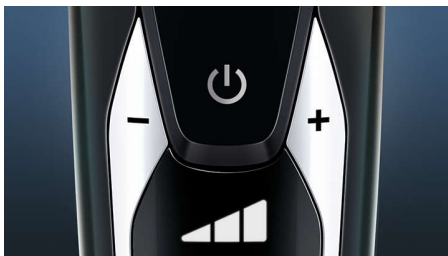

Izceltie produkti

V-Track PRO asmeņu sistēma

Ideāls gluds skuvums. V-Track Precision PRO asmeņi saudzīgi pozicionē katru matiņu labākajā griešanas pozīcijā, no 1 līdz 3 dienu bārdai, un pat plakaniem un atšķirīga garuma matiņiem. Griež par 30% īsāk* ar mazāku kustību skaitu, lai āda būtu lieliskā stāvoklī.

8 virzienu ContourDetect galviņas

Seko jūsu sejas un kakla kontūrām ar 8 virzienu kontūru noteikšanas galviņām. Apgrieziet par 20% vairāk matiņu ar katru kustību. Īpaši gluds skuvums.

Personalizētie komforta iestatījumi

Izvēlieties no 3 režīmiem, lai pielāgotu skūšanos: jutīgas ādas režīms (Sensitive) – saudzīgam, taču rūpīgam skuvumam. standarta režīms (Normal) – rūpīgai skūšanai ikdienā. ātrais režīms (Fast) – ātrai skūšanai, kas ietaupa laiku.