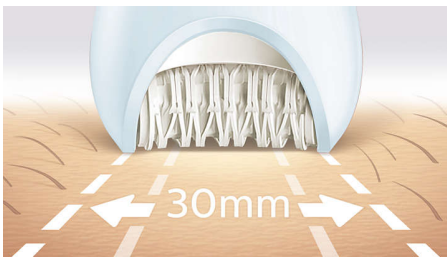

Extra breed epileerhoofd

Extra breed epileerhoofd dat bij iedere beweging een groter huidoppervlak behandelt voor snellere ontharing.