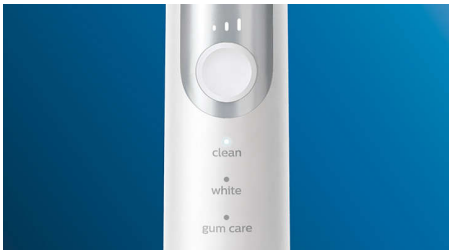

依您的需求刷牙

此牙刷有三種模式和三段強度可選，讓您自訂刷牙方式。清潔模式為標準模式，潔淨效能卓越。潔白模式最適合去除牙齒上每天殘留的牙菌膜。而牙齦護理模式可降低刷力一分鐘，讓您可以溫和按摩牙齦。三段強度可讓您自由切換「較高」和「較低」，以配合由左到右的強度。