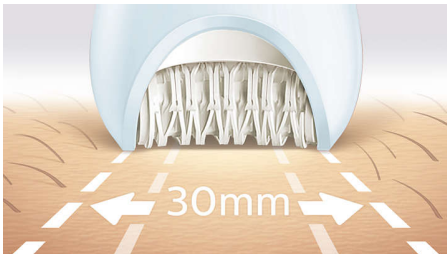

Līdz šim ātrākā epilācija, pat apstrādājot vissmalkākos matiņus

Stingri satver pat sīkus matiņus

Līdz šim ātrākajam Philips epilatoram ir unikāli keramiskie diski, kas rotē ar lielāku ātrumu kā jebkad agrāk un cieši satver smalkus un īsus matiņus. Tā komplektācijā ietverta īpaši plata epilācijas galviņa, kas vienā reizē ļauj apstrādāt plašāku ādas laukumu.

Izcili rezultāti

- Īpaši plata epilatora galviņa
- Epilēšanas galviņa no unikāla keramiska materiāla labākai saķerei

Izceltie produkti

Mūsu līdz šim ātrākais epilators

Šai unikālajai epilācijas galviņai ir teksturēta keramiskā virsma, kas saudzīgi izrauj pat pašus smalkākos matiņus, kā arī matiņus, kas ir 4x īsāki par tiem, kurus ir iespējams izraut ar vasku. Tagad pieejams ar lielāku disku rotācijas ātrumu, nekā jebkad agrāk (2200 apgr./min.), nodrošinot līdz šim ātrāko matiņu likvidēšanu.

Īpaši plata epilatora galviņa

Īpaši plata epilatora galviņa vienā gājienā epilē lielāku laukumu un ātrāk likvidē matiņus.

Ergonomisks S formas rokturis

Ergonomisko S formas rokturi ir viegli kontrolēt maksimālām ērtībām un labākai sniedzamībai ar dabiskām un precīzām kustībām pa visu ķermeni.

Bezvadu epilators sausai un mitrai lietošanai

Neslīdošs rokturis, kas ir ideāli piemērots lietošanai ūdenī. Nodrošina ērtāku un saudzīgāku epilēšanu dušā vai vannā. Bezvadu lietošana — vēl lielākām ērtībām.