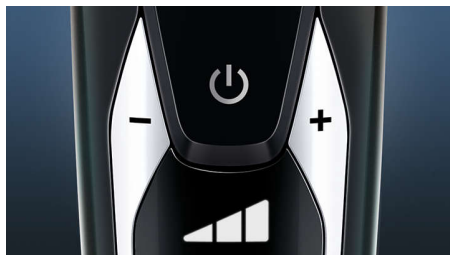

Fénypontok

V-Track PRO pengrendszer

Legyen tökéletesen alapos borotválkozásban része. A V-Track PRO precíziós körkések óvatosan minden szőrszálát (az 1 napostól egészen a 3 napos borostáig) a legideálisabb vágási pozícióba igazítanak, még a lesimuló és különböző hosszúságú szőrszálakat is. 30%-kal* simább borotválás, kevesebb mozdulattal, a bőr kímélése mellett.

8 irányba mozgó, ContourDetect körkések

Kövesse az arc és a nyak körvonalait a 8 irányba mozgó, ContourDetect körkésekkel. Minden menetben 20%-kal több szőrszálát vág le. Az eredmény kivételesen alapos, sima borotválkozás.

Testreszabott kényelmi beállítások

Szabja egyéni igényeire borotváját, és válasszon a 3 üzemmód közül: Érzékeny: a kíméletes, de alapos borotváláshoz. Normál: alapos mindennapi borotválkozás. Gyors: gyors borotválkozás az időmegtakarításért.