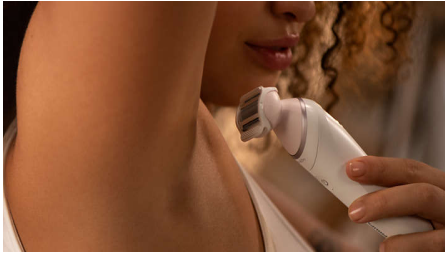

In evidenza

Una depilazione uniforme e delicata

Il rasoio da donna Philips Serie 8000 è stato progettato per garantire una rasatura delicata e confortevole sulla pelle di varie aree del corpo*. L'80% delle utilizzatrici conferma, infatti, che il rasoio non causa bruciori o arrossamenti**. Per una pelle depilata senza compromettere il comfort.