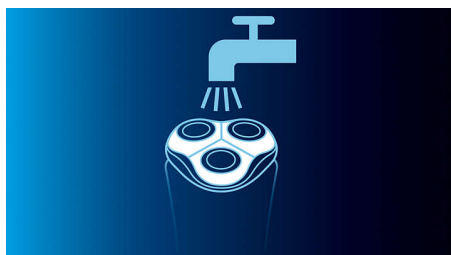

Rasoir entièrement lavable

Ce rasoir électrique est entièrement lavable et muni du système QuickRinse qui permet un rinçage plus rapide.

Caractéristiques

Accessoires

Entretien: Brosse de nettoyage, Capot de protection

Alimentation

Tension automatique: 100-240 V

Type de batterie: Lithium-ion

Consommation en veille: < 0,2 W

Consommation maximale: 5,4 W

Design

Finition: Façade avant en plastique brillant,

Anneau décoratif en plastique

Couleur: Noir et gris

Manche: Manche ergonomique, Poignée antidérapante

Entretien

Tête de rechange: Remplacer tous les 2 ans avec HQ8, Modèle HQ8 remplacé par le SH50
2 ans de garantie

Performance de rasage

Système de rasage: Super Lift&Cut

Suivi des contours: Épouse les contours du visage

Facile d'utilisation

Nettoyage: Rasoir entièrement lavable,

Collecteur de poils simple à rincer

Charge: Rechargeable, Fonctionnement avec ou sans fil, Charge rapide en 3 minutes pour 1 rasage

Afficheur: 1 voyant LED, Voyant de charge, Voyant de charge faible, Voyant de charge pleine, Voyant de charge rapide

Temps de rasage: Plus de 40 min

Temps de charge: 8 heures