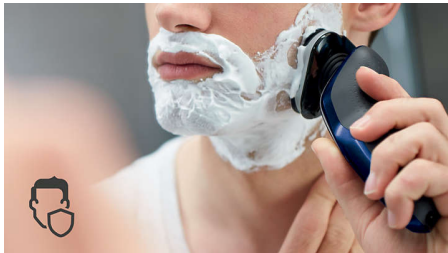

Kényelmes, alapos végeredmény

- A lekerekített fejű profil simán siklik, így védve bőrét
- Kényelmes száraz vagy frissítő nedves borotválkozás az Aquatec segítségével
- A pengék felemelik a hosszú és rövid szőrszálakat a gyors borotválkozásért
- 5 irányba mozgó fejek a gyors és alapos borotválkozáshoz

Hozza ki a legtöbbet a borotvájából

- Rápatintható formázó a bajusz és a pajesz tökéletes formázásához
- A SmartClean rendszer gondoskodik róla, hogy borotvája mindig olyan legyen, mintha új lenne

Fénypontok

Bőrvédő rendszer

Borotválkozzon alaposan, sérülések és vágások nélkül. A lekerekített fejű profillal rendelkező MultiPrecision pengrendszer gyengéden siklik tovább, miközben óvja az Ön bőrét.

Aquatec Wet & Dry