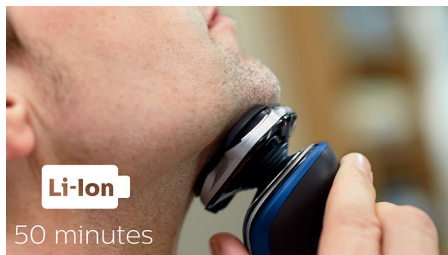

50 perc vezeték nélküli borotválkozás

Több mint 50 perc működési idő áll a rendelkezésére – ez nagyjából 17 borotválkozásnak felel meg – egy órás töltéssel. Ez a borotva csak vezeték nélküli módban működik.