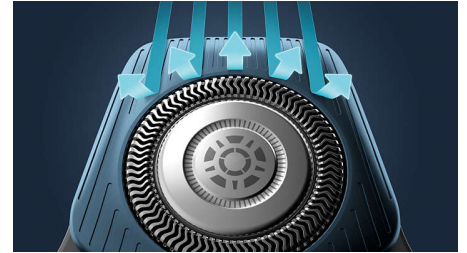

Senzor za prilagodbu snage Power Adapt

Električni aparat za brijanje ima pametni senzor za dlačice na licu koji očitava gustoću dlačica 125 puta u sekundi. Tehnologija automatski prilagodava snagu podrezivanja kako bi se osiguralo jednostavno i nježno brijanje.

Pomične glave 360-D

Dizajniran za praćenje kontura lica, ovaj električni aparat za brijanje tvrtke Philips ima potpuno fleksibilne glave koje se okreću 360°, pružajući temeljito i ugodno brijanje.

Precizne glave Hair-Guide