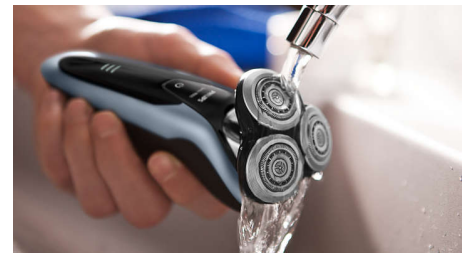

Rasoir entièrement lavable

Il vous suffit d'ouvrir la tête de rasage et de la rincer soigneusement sous l'eau.