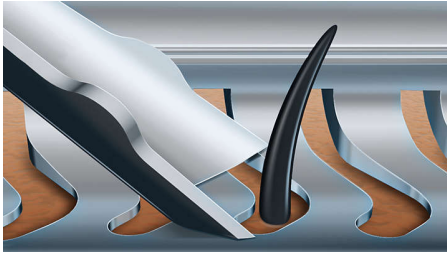

### Conçu pour la perfection

- Les lames guident les poils afin de leur donner une position optimale pour un rasage de près
- Les têtes s'inclinent dans 8 directions, pour un résultat impeccable

### Lames V-Track Precision

Obtenez un rasage parfait. Les lames V-Track Precision positionnent les poils idéalement pour une coupe optimale, quelle que soit leur longueur, et même s'ils sont couchés. Elles coupent 30 % plus près en moins de passages, pour une peau préservée.

### Têtes ContourDetect 8 directions

Suivez les contours de votre visage et de votre cou grâce aux têtes ContourDetect qui s'inclinent dans 8 directions. Vous couperez 20 % de poils en plus à chaque passage, pour un rasage de près confortable.