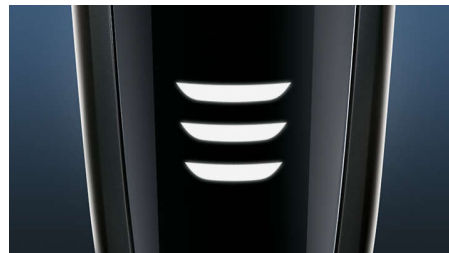

Écran LED à 3 niveaux

L'écran intuitif affiche des informations pratiques pour obtenir des performances optimales de votre rasoir : - Indicateurs de charge 3 niveaux et de verrouillage - Indicateur de nettoyage - Indicateur de batterie faible - Indicateur de remplacement des têtes