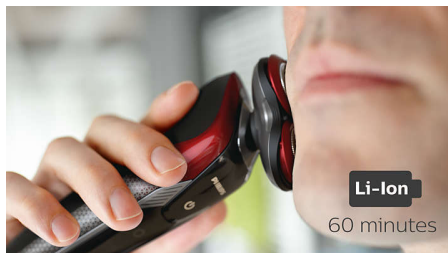

60 perc vezeték nélküli borotválkozás

Egy órás töltéssel 60 perc üzemidő áll a rendelkezésére – ez nagyjából 20 borotválkozásnak felel meg. Ez a borotva csak vezeték nélküli módban működik.