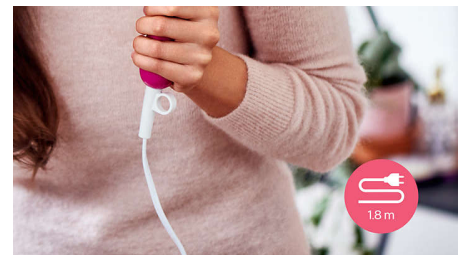

1,8 m vads

1,8 m garš vads nodrošina maksimālu kustības brīvību

2 gadu garantija

2 gadu garantija visā pasaulē