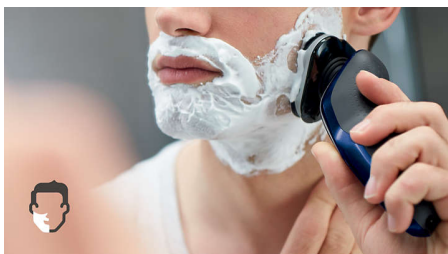

„AquaTec“ drėgnojo ir sausojo skutimosi technologija

Pasirinkite mėgstamiausią skutimosi būdą. Dėl „Aquatec“ sausojo ir drėgnojo skutimosi sistemos greitai pritaikysite skustuva sausam skutimuisi. Taip pat galite rinktis drėgnąjį skutimąsi su geliu ar putomis ir skustis net duše.