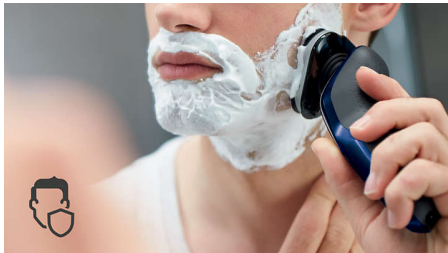

Ypatybės

Odos apsaugos sistema

Skuskitės nebijodami įsikirpti ar įsijauti. „MultiPrecision“ peiliukų sistema su suapvalintomis galvutėmis lengvai slysta oda ir ją saugo.