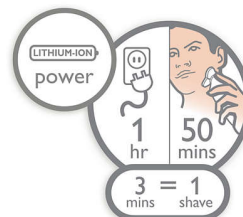

Vezeték nélküli használat - 50 perc

Az energiahatékony, nagy teljesítményű lítium-ion akkumulátor egy feltöltéssel hosszabb borotválkozást tesz lehetővé. Egy óra töltés akár 50 perc borotválkozási időt nyújt. 3 perc feltöltés pedig elég töltöttséget biztosít egy borotválkozáshoz.

2 szintes akkumulátor-jelző

A többszintes LED-kijelző mutatja, ha az akkumulátor töltöttsége alacsony, valamint ha új fejre van szükség, illetve ha az utazózár be van kapcsolva. Az utazózár megakadályozza, hogy a termék véletlenül bekapcsolódjon. Az utazózár bekapcsolásához tartsa nyomva 3 másodpercig akármelyik gombot, így a készülék nem fog véletlenül bekapcsolni. A piros lakat szimbólum jelzi, hogy az utazózár be van kapcsolva.