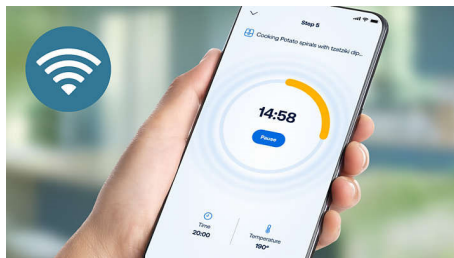

Lietotne HomeID

Lejupielādē lietotni HomeID un atklāj vairākus simtus recepšu, tostarp jaunas idejas dzērieniem, uzkodām, desertiem un pat pamatēdieniem. Pilnvērtīgs ēdiens nekad nav bijis tik gards, un ģimenes iecienītos gardumus var pavisam vienkārši uzlabot. Veselīgāki šokolādes deserti un uzturvielām bagāti pamatēdieni — HomeID receptes patiks visiem.