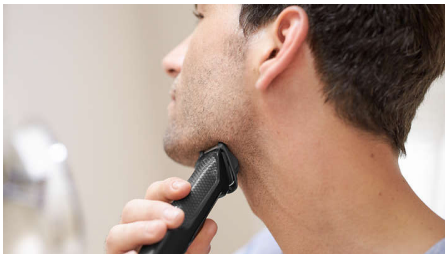

6 ferramentas para barba

Este aparador completo aparar e modela seus pelos faciais convenientemente.