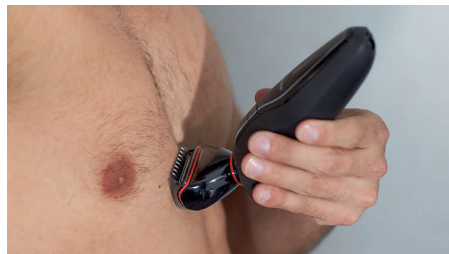

## Съемные насадки

Чтобы воспользоваться бритвой или триммером для тела, просто установите нужную насадку на ручку. По окончании работы снимите насадку. Для гладкого бритья волос на лице используйте бритву. Хотите выглядеть безупречно? Тогда триммер для тела станет для вас идеальным решением. Одно устройство — любой образ.

## Гладкая кожа лица

Двойная вращающаяся бритвенная насадка обеспечивает комфортное и чистое бритье без порезов и раздражения. Бритвенные головки двигаются в трех направлениях, повторяя контуры лица.

## Ухоженное тело

Закругленные гребни и запатентованные закругленные кончики предотвращают раздражение кожи, обеспечивая бережный уход на любых участках тела.