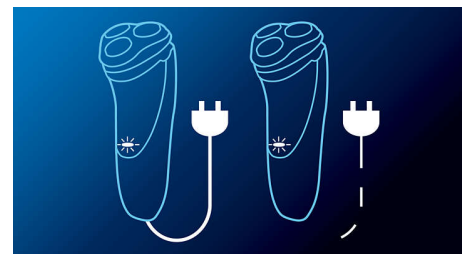

Efficiënt voedingssysteem

Kan met snoer en draadloos worden gebruikt