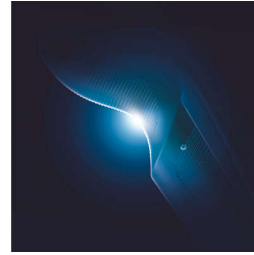

Удобная ручка

Удобный корпус с противоскользящим покрытием обеспечивает эргономичный захват, надежный контроль и исключительно чистое бритье.