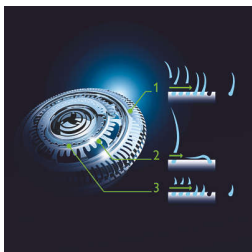

Urmează contururile unice ale feței tale

- Sistemul GyroFlex 3D Philips se adaptează lin la orice curbă

Bărbierit ușor

- Capetele UltraTrack prind orice fir de păr cu doar câteva mișcări.

Un aparat de ras electric, care are grijă de pielea dvs.

- Sistem Aquatec, pentru un bărbierit uscat și confortabil sau umed și răcoritor
- SkinGlide, cu frecare minimă, pentru reducerea iritării

Bărbierire cu control și precizie perfecte

- Mâner ușor de manevrat, ergonomic, pentru control eficient
- Dispozitiv de tundere cu precizie, delicat cu pielea

Repere

Aparatul de bărbierit GyroFlex 3D

Capetele GyroFlex 3D ale aparatului de ras care urmează contururile se adaptează lin la orice curbă a feței, reducând presiunea și iritația pielii.

Capete de bărbierit UltraTrack

Beneficiați de un bărbierit precis care menține iritația pielii la minim. Capul de radere are trei 3 piste specializate: sloturi pentru păr normal; canale pentru păr lung sau fin; și orificii pentru cel mai scurt aspect ne bărbierit al feței.