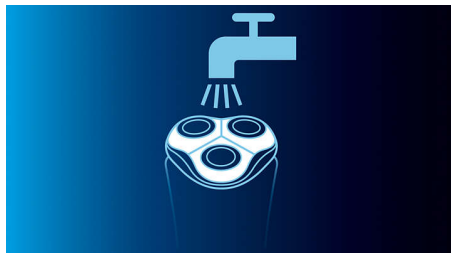

Система Super Lift&Cut

Встроенная система сдвоенных лезвий электробритвы поднимает волоски для комфортного бритья на уровне кожи

Технология динамичного повторения контуров

Бритва автоматически подстраивается под изгибы лица и шеи для идеально гладкого бритья

Все части бритвы можно мыть под водой

Благодаря системе QuickRinse полная влажная очистка электробритвы выполняется быстрее

Характеристики

Аксессуары

Обслуживание: Щеточка для чистки, Защитная каппа

Мощность