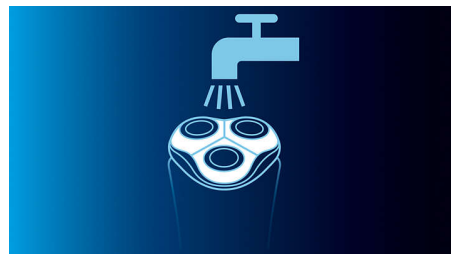

Благодаря системе QuickRinse полная влажная очистка электробритвы выполняется быстрее

Характеристики

Аксессуары

Обслуживание: Щеточка для чистки, Защитная каппа

Мощность

Автопереключение напряжения: 100–240 В

Тип элемента питания: Литий-ионный

Энергопотребление в режиме ожидания: < 0,2 Вт

Максимальное энергопотребление: 5,4 Вт

Дизайн

Ручка: Удобная ручка, Прорезиненная рукоятка

Отделка: Пластиковая передняя панель Hi gloss, Лакированное кольцо

Цвет: Черный и серебристый

Обслуживание

Гарантия 2 года

Сменные головки: Модель HQ8 была заменена на SH50, Заменяйте головки каждые 2 года бритвенными головками HQ8

Качество бритья

Бритвенная система: Бреющая система DualPrecision, Система Super Lift&Cut

Гибкость головки: Динамическое повторение контуров

Удобство использования

Зарядка: Перезарядка, Питание от сети и от аккумулятора, Быстрая зарядка за 3 минуты для 1 сеанса бритья

Дисплей: 1 светодиодный индикатор, Индикатор зарядки, Индикация низкого уровня заряда аккумулятора, Индикация полного заряда аккумулятора, Индикатор быстрой зарядки

Очистка: Все части бритвы можно мыть под водой, Быстрая очистка отсека для волос

Время работы бритвы:

Более 40 минут

Время зарядки: 8 часов