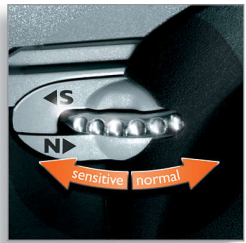

## Contourvolgend SmartTouch-systeem

Houdt de 3 scheerhoofden dicht op uw huid voor snel en effectief scheren.

## Speed-XL-scheerhoofden

De drie scheerringen hebben 50% meer scheeropervlakte zodat u zich snel kunt scheren. \*In vergelijking met standaard roterende scheerhoofden.

## Personal Comfort Control

Personal Comfort Control past het scheerapparaat aan uw huidtype aan. Selecteer de instelling 'Normal' voor snel,

aangenaam en glad scheren. Selecteer 'Sensitive' voor aangenaam en glad scheren met maximaal huidcomfort.