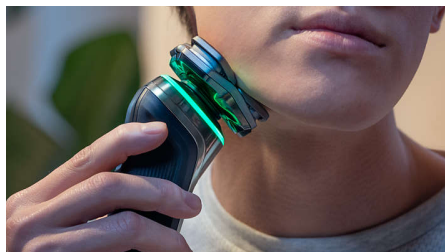

## Tryckskyddssensor

Rätt tryck är viktigt för att skydda huden och få en nära rakning. Avancerade sensorer i rakapparaten läser av trycket du använder och den innovativa ljussignalen visar när du trycker för hårt eller för löst. För en anpassad rakning som är precis rätt för dig.

## PowerAdapt-sensor

Den intelligenta sensorn för ansiktshår läser av hårets densitet 500 gånger per sekund. Tekniken anpassar klippeffekten automatiskt för en smidig och skonsam rakning.

## Rörelsekontrollsensor

Den rörelseavkännande tekniken spårar hur du rakar dig och vägleder dig till en mer effektiv teknik via vår GroomTribe-app. Efter bara tre rakningar har de flesta män fått en bättre rakningsteknik med färre drag\*\*.

## Flexibla 360-D-rakhuvuden

Den här elektriska rakapparaten från Philips är utformad för att följa ansiktets konturer och har helt flexibla huvuden som kan vridas 360 grader för en grundlig och behaglig rakning.