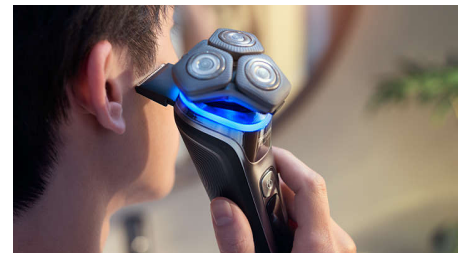

Uppfällbar trimsax

Finslipa och definiera mustaschen och polisongerna med den uppfällbara trimsaxen – och fullända enkelt din look.