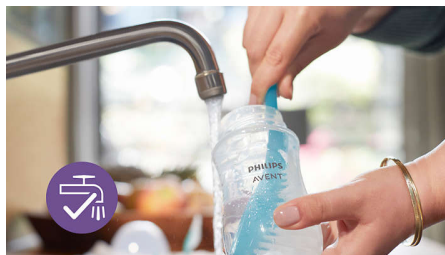

Leder bort luft från bebisens mage

- Utformad för att minska risken för kolik och obehag

Funktioner

Natural Response dinapp

Natural Response dinappen fungerar med bebisens naturliga matningsrytm, vilket gör det enkelt att kombinera amning och flaskmatning. Nappen har en unik öppning som bara släpper ut mjölk när bebisen dricker så när hen gör en paus för att svälja och andas slutar mjölken att flöda.

Naturligt grepp

Den breda, mjuka och flexibla dinappen är utformad för att se ut och kännas som ett bröst, vilket gör det lättare för bebisen att få ett bra tag och börja dricka.

Ventil som motverkar tecken på kolik

Ventil som motverkar kolik som är utformad för att hålla luften borta från bebisens mage för att minska risken för kolik och obehag.

Droppfri dinapp

Dinappens öppning är utformad för att endast frigöra mjölk när bebisen äter för att du inte ska spillta mjölk, hemma eller på språng.

Enkel att använda och rengöra

En bred flaskhals gör flaskan enkel att fylla på och rengöra. Den består av få delar, vilket gör att den går enkelt och snabbt att sätta ihop.

Lätt att hålla i

Den ergonomiska flaskan är lätt att greppa i alla vinklar för maximal komfort vid matning. Lätt att hålla både för dig och bebisen.