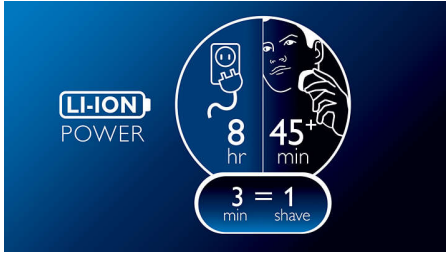

Бритва Philips PowerTouch заряжает энергией по утрам. Подключите ее к сети и забудьте о зарядке. Лезвия Lift & Cut обеспечивают гладкое бритье. С бритвой PowerTouch привычное бритье по утрам отнимет у вас совсем немного времени.

Комфортное бритье и отличный результат

- Лезвия ComfortCut мягко скользят по коже, обеспечивая чистое, гладкое бритье
- Технология динамичного повторения контуров подстраивается под каждый изгиб лица и шеи

Самый быстрый способ закончить утренние сборы

- Более 45 минут в режиме бритья, зарядка — 8 часов
- Простая очистка под струей воды

Особенности

Более 45 минут в режиме бритья

Энергоэффективная, мощная литий-ионная батарея позволяет реже заряжать бритву. 8-часовой зарядки хватит на более чем на 45 минут работы — то есть около 15 сеансов. А 3-минутной зарядки будет достаточно для одного сеанса бритья.

Лезвия ComfortCut

Благодаря закругленным краям лезвия ComfortCut плавно скользят по коже, обеспечивая гладкое и комфортное бритье.

Dynamic Contour Response

Автоматически подстраивается под изгибы лица и шеи для идеально гладкого бритья.