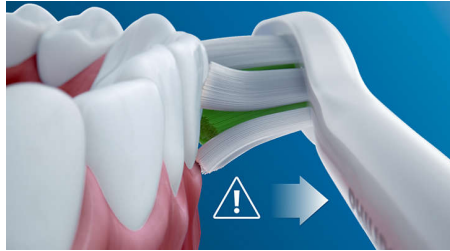

Nadzorujte pritiskanje med ščetkanjem

S premoħnim ščetkanjem lahko zobe in dlesni poškodujete. Da bi to prepreĹili, zobna ščetka Philips Sonicare ProtectiveClean zaĹne oddajati nežne zvoĹne signale, s katerimi vas opozarja, da zmanjšajte pritisk.