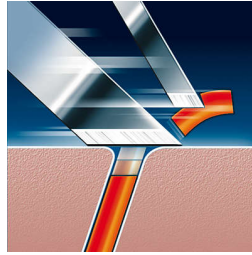

Tehnologia Super Lift & Cut