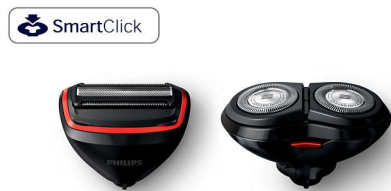

Opklikbare hulpstukken

Klik het gewenste hulpstuk op het handvat om het apparaat als scheerapparaat of bodygroom te gebruiken. Haal het hulpstuk er na gebruik weer af. Wilt u een glad gezicht, dan gebruikt u het apparaat als scheerapparaat. Wilt u een glad lichaam? Dat is echt iets voor de bodygroom. Eén apparaat voor elke gewenste look.