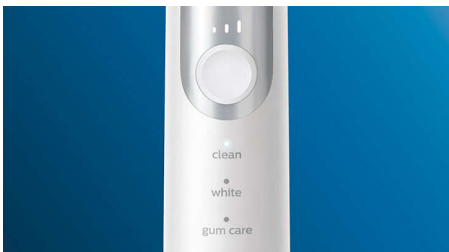

Ščetkanje po vaše

Ta zobna ščetka vam omogoča, da ščetkanje prilagodite svojim potrebam, saj imate na voljo tri načine in tri nastavitve intenzivnosti. Standardni način Clean je namenjen vrhunskemu čiščenju, način White je idealen način za odstranjevanje površinskih madežev, z načinom Gum Care pa dodate minuto blagega ščetkanja z nežno masažo dlesni. Tri nastavitve intenzivnosti vam omogočajo preklapljanje zaporedja »visoke« in »nizke« nastavitve za usklajevanje intenzivnosti od leve proti desni.