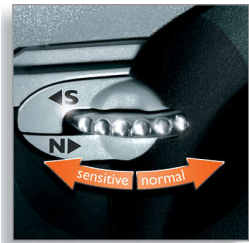

Ultraglad, zelfs op moeilijk te bereiken plekken

- Contourvolgend SmartTouch-systeem: voor snel en effectief scheren
- Speed XL-scheerhoofden voor een snel en nauwkeurig scheren

Voorkom huidirritatie/gevoelige huid

- Personal Comfort Control past zich aan uw huidtype aan

Kenmerken

Contourvolgend SmartTouch-systeem

Houdt de 3 scheerhoofden dicht op uw huid voor snel en effectief scheren.

Speed-XL-scheerhoofden

De drie scheerringen hebben 50% meer scheeroppervlakte zodat u zich snel kunt scheren. *In vergelijking met standaard roterende scheerhoofden.

Personal Comfort Control

Personal Comfort Control past het scheerapparaat aan uw huidtype aan. Selecteer de instelling 'Normal' voor snel,

aangenaam en glad scheren. Selecteer 'Sensitive' voor aangenaam en glad scheren met maximaal huidcomfort.

Precisiescheersysteem

Het elektrische scheerapparaat heeft ultradunne scheerhoofden met sleuven voor het scheren van lange haren en gaatjes voor zelfs de kortste stoppels.

Super Lift & Cut-technologie

Het systeem met dubbele mesjes van dit elektrische scheerapparaat tilt haren om op ze op comfortabele wijze onder het huidoppervlak af te scheren.