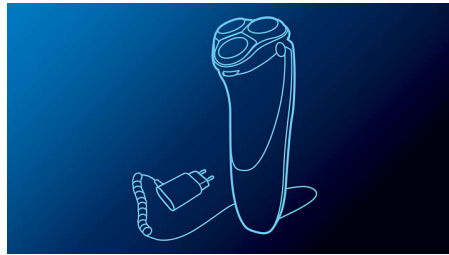

Эффективная система питания: работа от сети

Работа от сети для гарантированных результатов бритья.