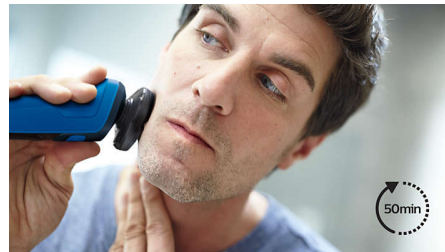

50 minutes de rasage sans fil

Vous pourrez vous raser pendant près de 50 minutes par charge complète de la batterie.