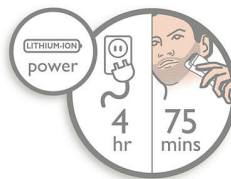

Strøm fra litium-ion-batteri

Litium-ion-batteriet gir opptil 75 min med kraftig trådløs bruk og fullades på kun fire timer.