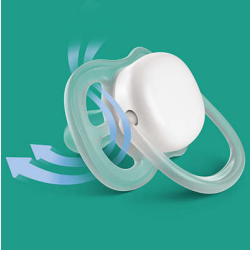

SCF085/15

Επιτρέπει στο δέρμα του μικρού σας να αναπνέει Εξαιρετικά μεγάλες οπές αέρα για περισσότερη ανακούφιση και άνεση

Ο αέρας βοηθά το μωρό σας να χαλαρώσει. Η πιπίλα Philips Avent ultra air night έχει εξαιρετικά μεγάλες οπές αέρα για να διατηρείται η επιδερμίδα στεγνή. Διαθέσιμη σε διάφορα χρώματα και σχέδια.

Αποστειρώστε την και φυλάξτε την μέσα σε μία πρακτική θήκη

- Αποστειρώνει σε 3 λεπτά, για πρακτική αποστείρωση

Ο αέρας βοηθά το μωρό σας να χαλαρώσει

- Επιτρέπει στο δέρμα του μωρού να αναπνέει

Άνετη μαλακή και μεταξένια θηλή

- Αποδοχή θηλής από το 98%*
- Θηλή από 100% σιλικόνη κατάλληλη για τρόφιμα
- Φυσική στοματική ανάπτυξη
- Φυσική αίσθηση για το μωρό

Διασφάλιση ποιότητας

- Ολλανδική σχεδίαση και κατασκευή

Χαρακτηριστικά

Επιτρέπει στο δέρμα του μωρού να αναπνέει

Ορθοδοντική θηλή

Οι ορθοδοντικές, συμμετρικές μαλακές θηλές από σιλικόνη έχουν σχεδιαστεί με γνώμονα τη φυσική στοματική ανάπτυξη.

Φυσική αίσθηση για το μωρό

Η ανάγλυφη θηλή από σιλικόνη είναι σχεδιασμένη ώστε να προσομοιάζει την αίσθηση του μητρικού στήθους.